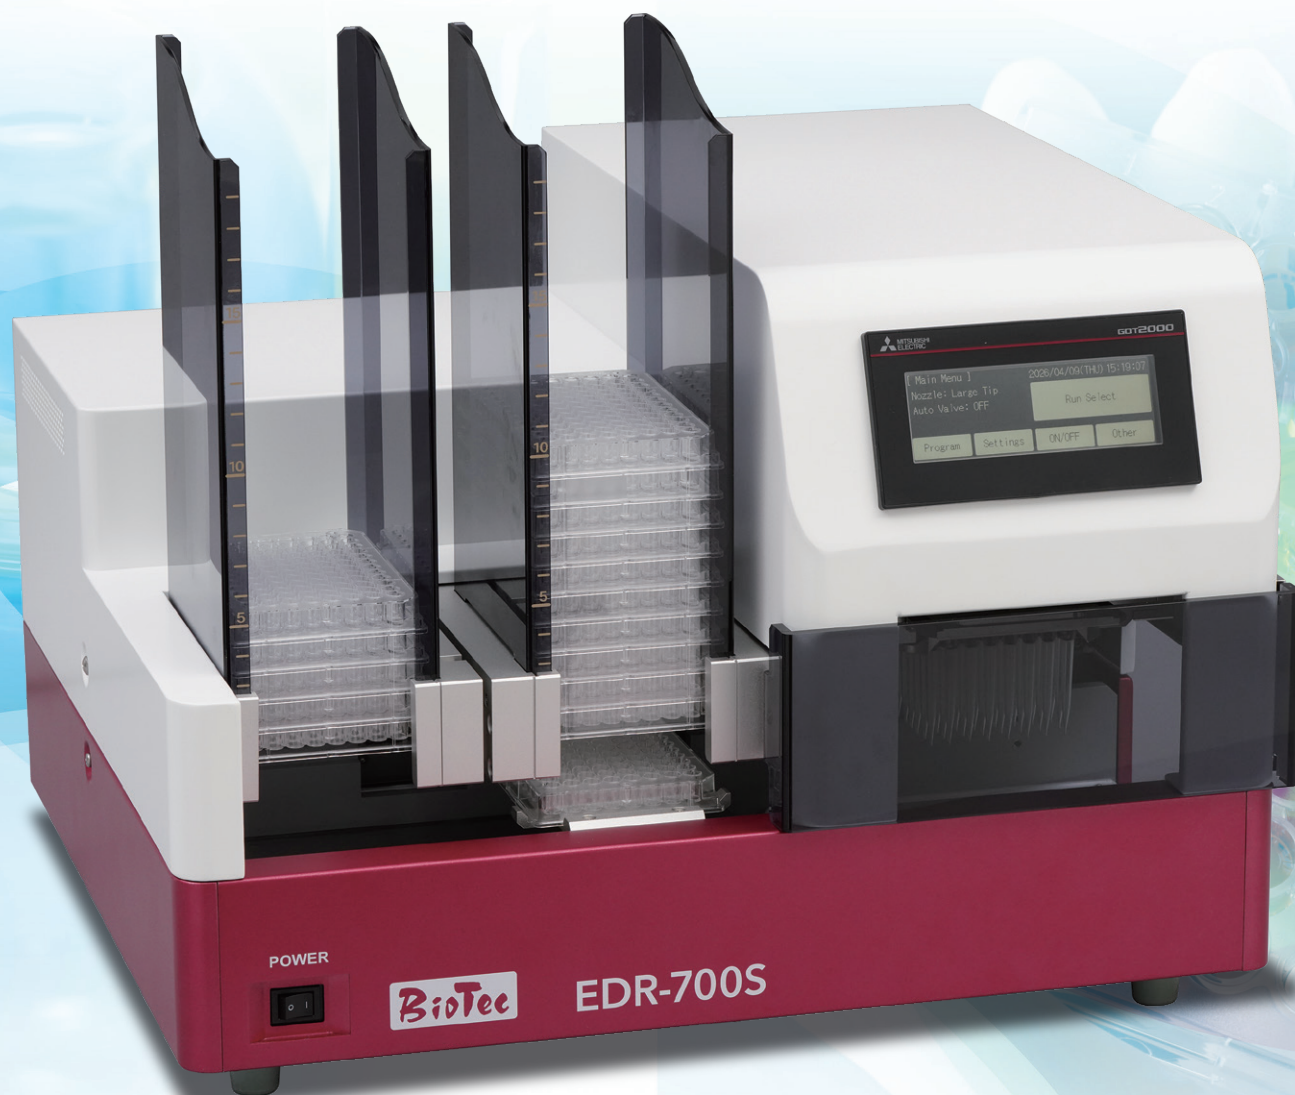

**BioTec**<sup>®</sup>

96ウェル同時自動分注装置

# オートドロッパー EDR-700S

- 一体型スタッカー機能搭載により、96ウェル同時処理での連続トランスファー作業の簡略化・高速化を実現
- 使用用途に合わせ、ステンレスノズル式ヘッドとディスプレイブルチップ式ヘッドが選択可能
- 操作パネルを一新！操作性に優れたタッチパネル方式を採用
- 前モデル「EDR-500A,EDR-700A」のシリンダー、ヘッド、オプション品がそのまま使用可能

**バイオテック株式会社**<sup>®</sup>